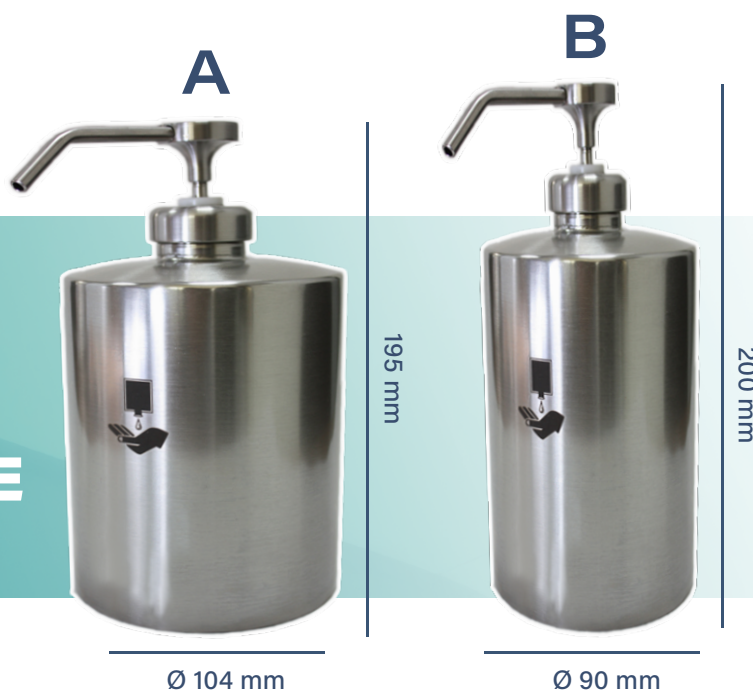

RONTEC

www.rontec.lu

Distribué par:
GT-SAT INTERNATIONAL S.A.R.L.
Luxembourg

DISTRIBUTEUR D'ALCOOL GEL EN ACIER INOXYDABLE

DIMENSIONS

TAILLE A : 195 mm x Ø 104 mm

TAILLE B : 200 mm x Ø 90 mm

DISTRIBUTEUR INNOVANT CONÇU EN ACIER INOXYDABLE.
FABRIQUÉ EN EUROPE.

RECIPIENT D'UNE CAPACITÉ DE 1 L

DISTRIBUTEUR CONÇU EN ACIER INOXYDABLE

RECHARGEMENT FACILE

LE **DISTRIBUTEUR RONTEC** PERMET UNE OPÉRATION PRATIQUE ET
SIMPLE À LA MAIN OU AVEC LE COUDE.

DOSAGE RÉGLABLE, CAPACITÉ JUSQU'À 500 DOSES.

LE DISTRIBUTEUR EN ACIER INOXYDABLE PEUT ÊTRE PLACÉ DANS
TOUS LES COMPARTIMENTS, SALLES DE BAINS,
CUISINES ET AUTRES.